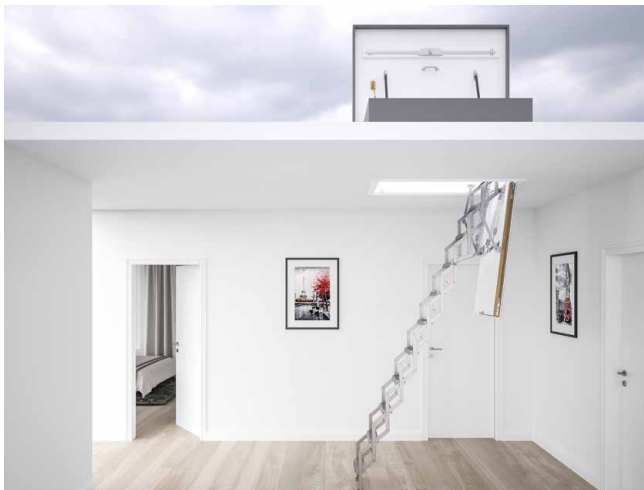

RODACH

Dachausstiege • RWA-Technik • Oblichter

Handwerkliche Qualität.
Individuell und zuverlässig.

Flachdachausstiege und Dachtreppen von

Das Original: Direkt von den Erfindern!

Roto Dachtreppen und Dachausstiege von Rodach sind vorbildlich, sie entsprechen den höchsten Sicherheitsanforderungen und werden für die unterschiedlichsten Einbausituationen entwickelt und produziert. Innovative Produktlösungen bei Sandwichdeckel und Anschlussystemen bringen enorme Energieeinsparungen.

Alle Treppen und Dachausstiege werden Stück für Stück in solider handwerklicher Qualität gefertigt.

Flachdachausstiege mit Holzleiter

Flachdachausstieg mit der leichten Scherentreppe. Durch ihre spezielle Scherenmechanik kann sie jederzeit mit geringstem Kraftaufwand bedient werden.

Flachdachausstiege - der sichere Weg nach Oben

Produktevorteile

MONTAGEFREUNDLICHKEIT

Schnell, sicher und zuverlässig. Dank umfassender Vormontage und dem mitgelieferten Montagesatz sind Roto Treppen in Rekordzeit eingebaut.